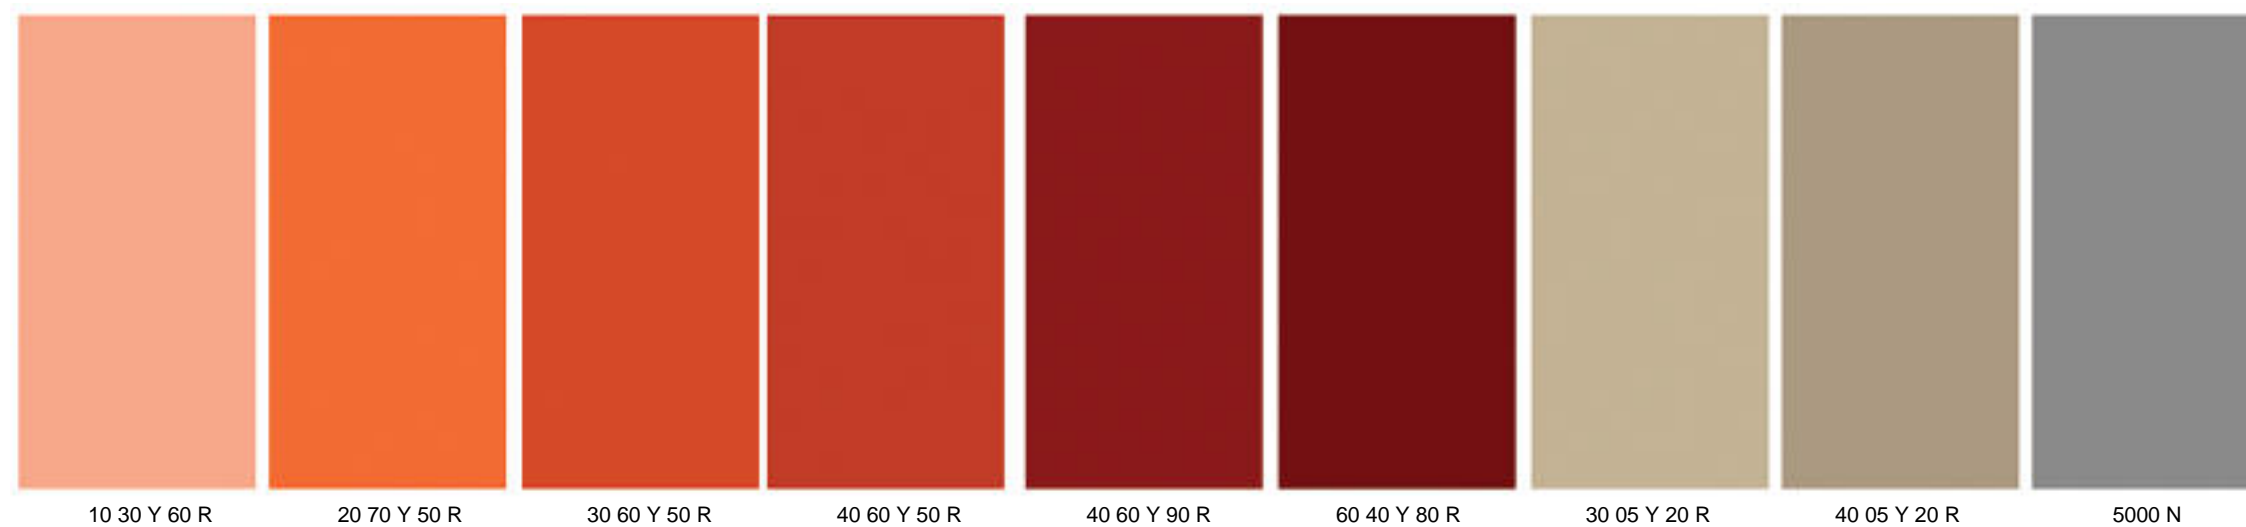

SYNTHESE QUANTITATIVE GENERALE

Attention :
les couleurs reproduites ici sont approximatives et ne sont qu'un extrait du schéma directeur de coloration d'Arcachon.
Si vous devez choisir des couleurs pour vos travaux soumis à autorisation, rapprochez vous du service urbanisme pour le consulter.

Couleurs Permanentes

Couleurs Impermanentes

Synthèse des dominantes tonales

Synthèse des niveaux des clartés dominants

QUARTIER DE LA VILLE D'HIVER
QUARTIER DU MOULLEAU
QUARTIER DE L'AIGUILLON

PLANCHE DE SYNTHÈSE DES TOITURES

VERSANTS DE TOITURE, TOITURES TERRASSE, ...

QUARTIER DE LA VILLE D'HIVER QUARTIER DU MOULLEAU QUARTIER DE L'AIGUILLON

PLANCHE DE SYNTHÈSE DES FERRONNERIES

QUARTIER DE L'AIGUILLON

PLANCHE DE SYNTHESE DES MENUISERIES