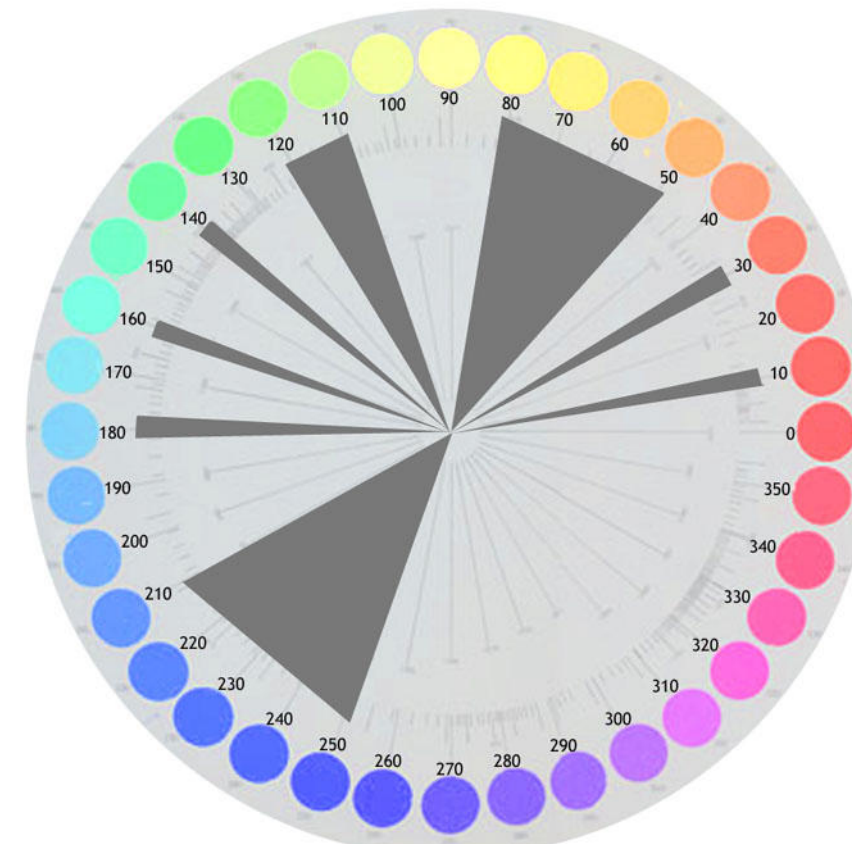

SYNTHESE QUANTITATIVE GENERALE

Attention :
les couleurs reproduites ici sont approximatives et ne sont qu'un extrait du schéma directeur de coloration d'Arcachon.
Si vous devez choisir des couleurs pour vos travaux soumis à autorisation, rapprochez vous du service urbanisme pour le consulter.

Couleurs Permanentes

Couleurs Impermanentes

Synthèse des dominantes tonales

Synthèse des niveaux des clartés dominants

QUARTIER DE LA VILLE D'HIVER
QUARTIER DU MOULLEAU
QUARTIER DE L'AIGUILLON

PLANCHE DE SYNTHÈSE DES TOITURES

VERSANTS DE TOITURE, TOITURES TERRASSE, ...

QUARTIER DE LA VILLE D'HIVER QUARTIER DU MOULLEAU QUARTIER DE L'AIGUILLON

PLANCHE DE SYNTHÈSE DES FERRONNERIES

QUARTIER DE L'AIGUILLON

PLANCHE DE SYNTHESE DES MENUISERIES

CHARPENTES, AVANT-TOITS, BALCONS, VOLETS, PORTES, FENETRES

SYNTHESE QUALITATIVE

palette qui met en évidence les couleurs statistiquement les plus significatives de la valeur d'ambiance qualitative de la ville d'Arcachon