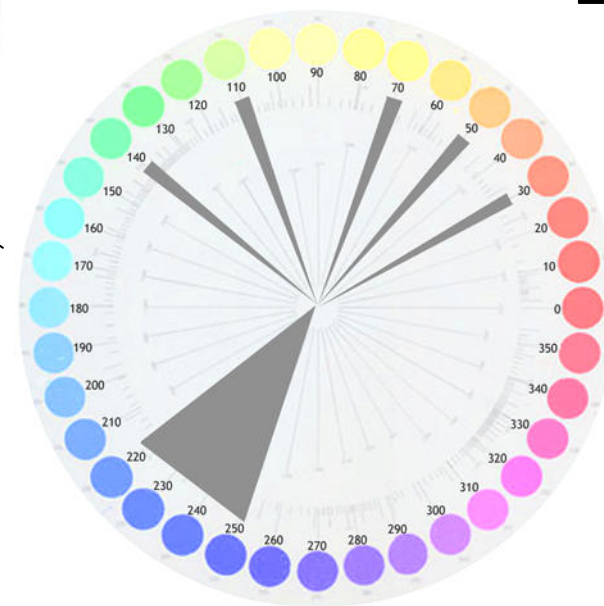

SYNTHESE QUANTITATIVE GENERALE

Attention :
les couleurs reproduites ici sont approximatives et ne sont qu'un extrait du schéma directeur de coloration d'Arcachon.
Si vous devez choisir des couleurs pour vos travaux soumis à autorisation, rapprochez vous du service urbanisme pour le consulter.

Couleurs Permanentes

Couleurs Impermanentes

Synthèse des dominantes tonales

Synthèse des niveaux des clartés dominants

QUARTIER DE LA VILLE D'HIVER
QUARTIER DU MOULLEAU
QUARTIER DE L'AIGUILLON

PLANCHE DE SYNTHÈSE DES TOITURES

VERSANTS DE TOITURE, TOITURES TERRASSE, ...

QUARTIER DE LA VILLE D'HIVER QUARTIER DU MOULLEAU QUARTIER DE L'AIGUILLON

PLANCHE DE SYNTHÈSE DES FERRONNERIES

QUARTIER DE L'AIGUILLON

PLANCHE DE SYNTHESE DES MENUISERIES

CHARPENTES, AVANT-TOITS, BALCONS, VOLETS, PORTES, FENETRES

SYNTHESE QUALITATIVE

palette qui met en évidence les couleurs statistiquement les plus significatives de la valeur d'ambiance qualitative de la ville d'Arcachon