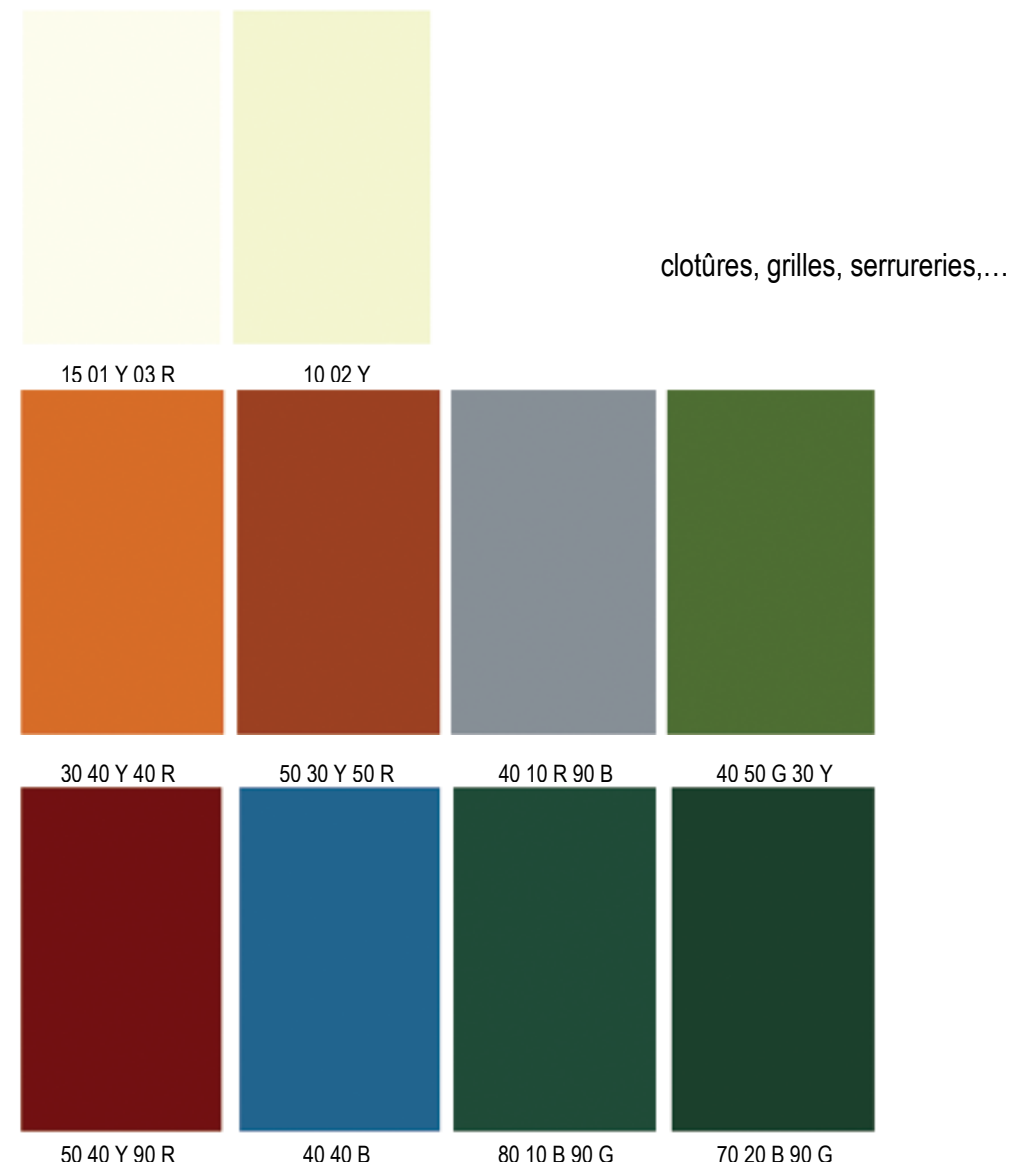

SYNTHESE QUANTITATIVE GENERALE

Attention :
les couleurs reproduites ici sont approximatives et ne sont qu'un extrait du schéma directeur de coloration d'Arcachon.
Si vous devez choisir des couleurs pour vos travaux soumis à autorisation, rapprochez vous du service urbanisme pour le consulter.

Couleurs Permanentes

Couleurs Impermanentes

Synthèse des dominantes tonales

Synthèse des niveaux des clartés dominants

QUARTIER DE LA VILLE D'HIVER
QUARTIER DU MOULLEAU
QUARTIER DE L'AIGUILLON

PLANCHE DE SYNTHÈSE DES TOITURES

VERSANTS DE TOITURE, TOITURES TERRASSE, ...

QUARTIER DE LA VILLE D'HIVER QUARTIER DU MOULLEAU QUARTIER DE L'AIGUILLON

PLANCHE DE SYNTHÈSE DES FERRONNERIES

QUARTIER DE L'AIGUILLON

PLANCHE DE SYNTHESE DES MENUISERIES

CHARPENTES, AVANT-TOITS, BALCONS, VOLETS, PORTES, FENETRES

SYNTHESE QUALITATIVE

palette qui met en évidence les couleurs statistiquement les plus significatives de la valeur d'ambiance qualitative de la ville d'Arcachon