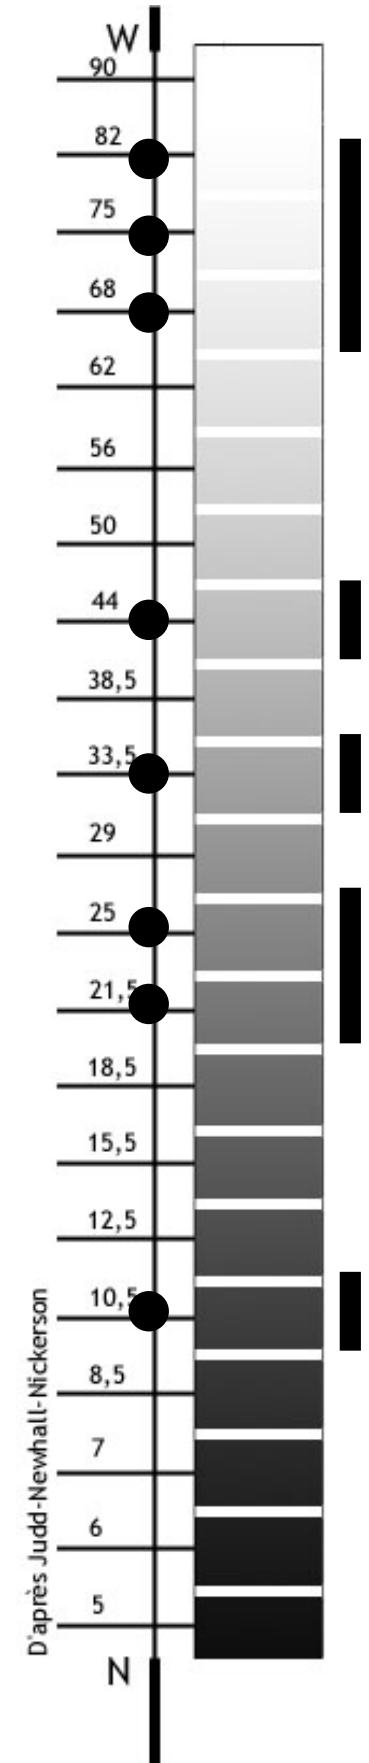

SYNTHESE QUANTITATIVE GENERALE

Attention :
les couleurs reproduites ici sont approximatives et ne sont qu'un extrait du schéma directeur de coloration d'Arcachon.
Si vous devez choisir des couleurs pour vos travaux soumis à autorisation, rapprochez vous du service urbanisme pour le consulter.

Couleurs Permanentes

Couleurs Impermanentes

Synthèse des dominantes tonales

Synthèse des niveaux des clartés dominants

QUARTIER DE LA VILLE D'HIVER
QUARTIER DU MOULLEAU
QUARTIER DE L'AIGUILLON

PLANCHE DE SYNTHÈSE DES TOITURES

VERSANTS DE TOITURE, TOITURES TERRASSE, ...

QUARTIER DE LA VILLE D'HIVER QUARTIER DU MOULLEAU QUARTIER DE L'AIGUILLON

PLANCHE DE SYNTHÈSE DES FERRONNERIES

QUARTIER DE L'AIGUILLON

PLANCHE DE SYNTHESE DES MENUISERIES

CHARPENTES, AVANT-TOITS, BALCONS, VOLETS, PORTES, FENETRES

QUARTIER DE LA VILLE D'HIVER

PLANCHE DE SYNTHESE DES MENUISERIES

CHARPENTES, AVANT-TOITS, BALCONS, VOLETS, PORTES, FENETRES

QUARTIER DU MOULLEAU

PLANCHE DE SYNTHESE DES MENUISERIES