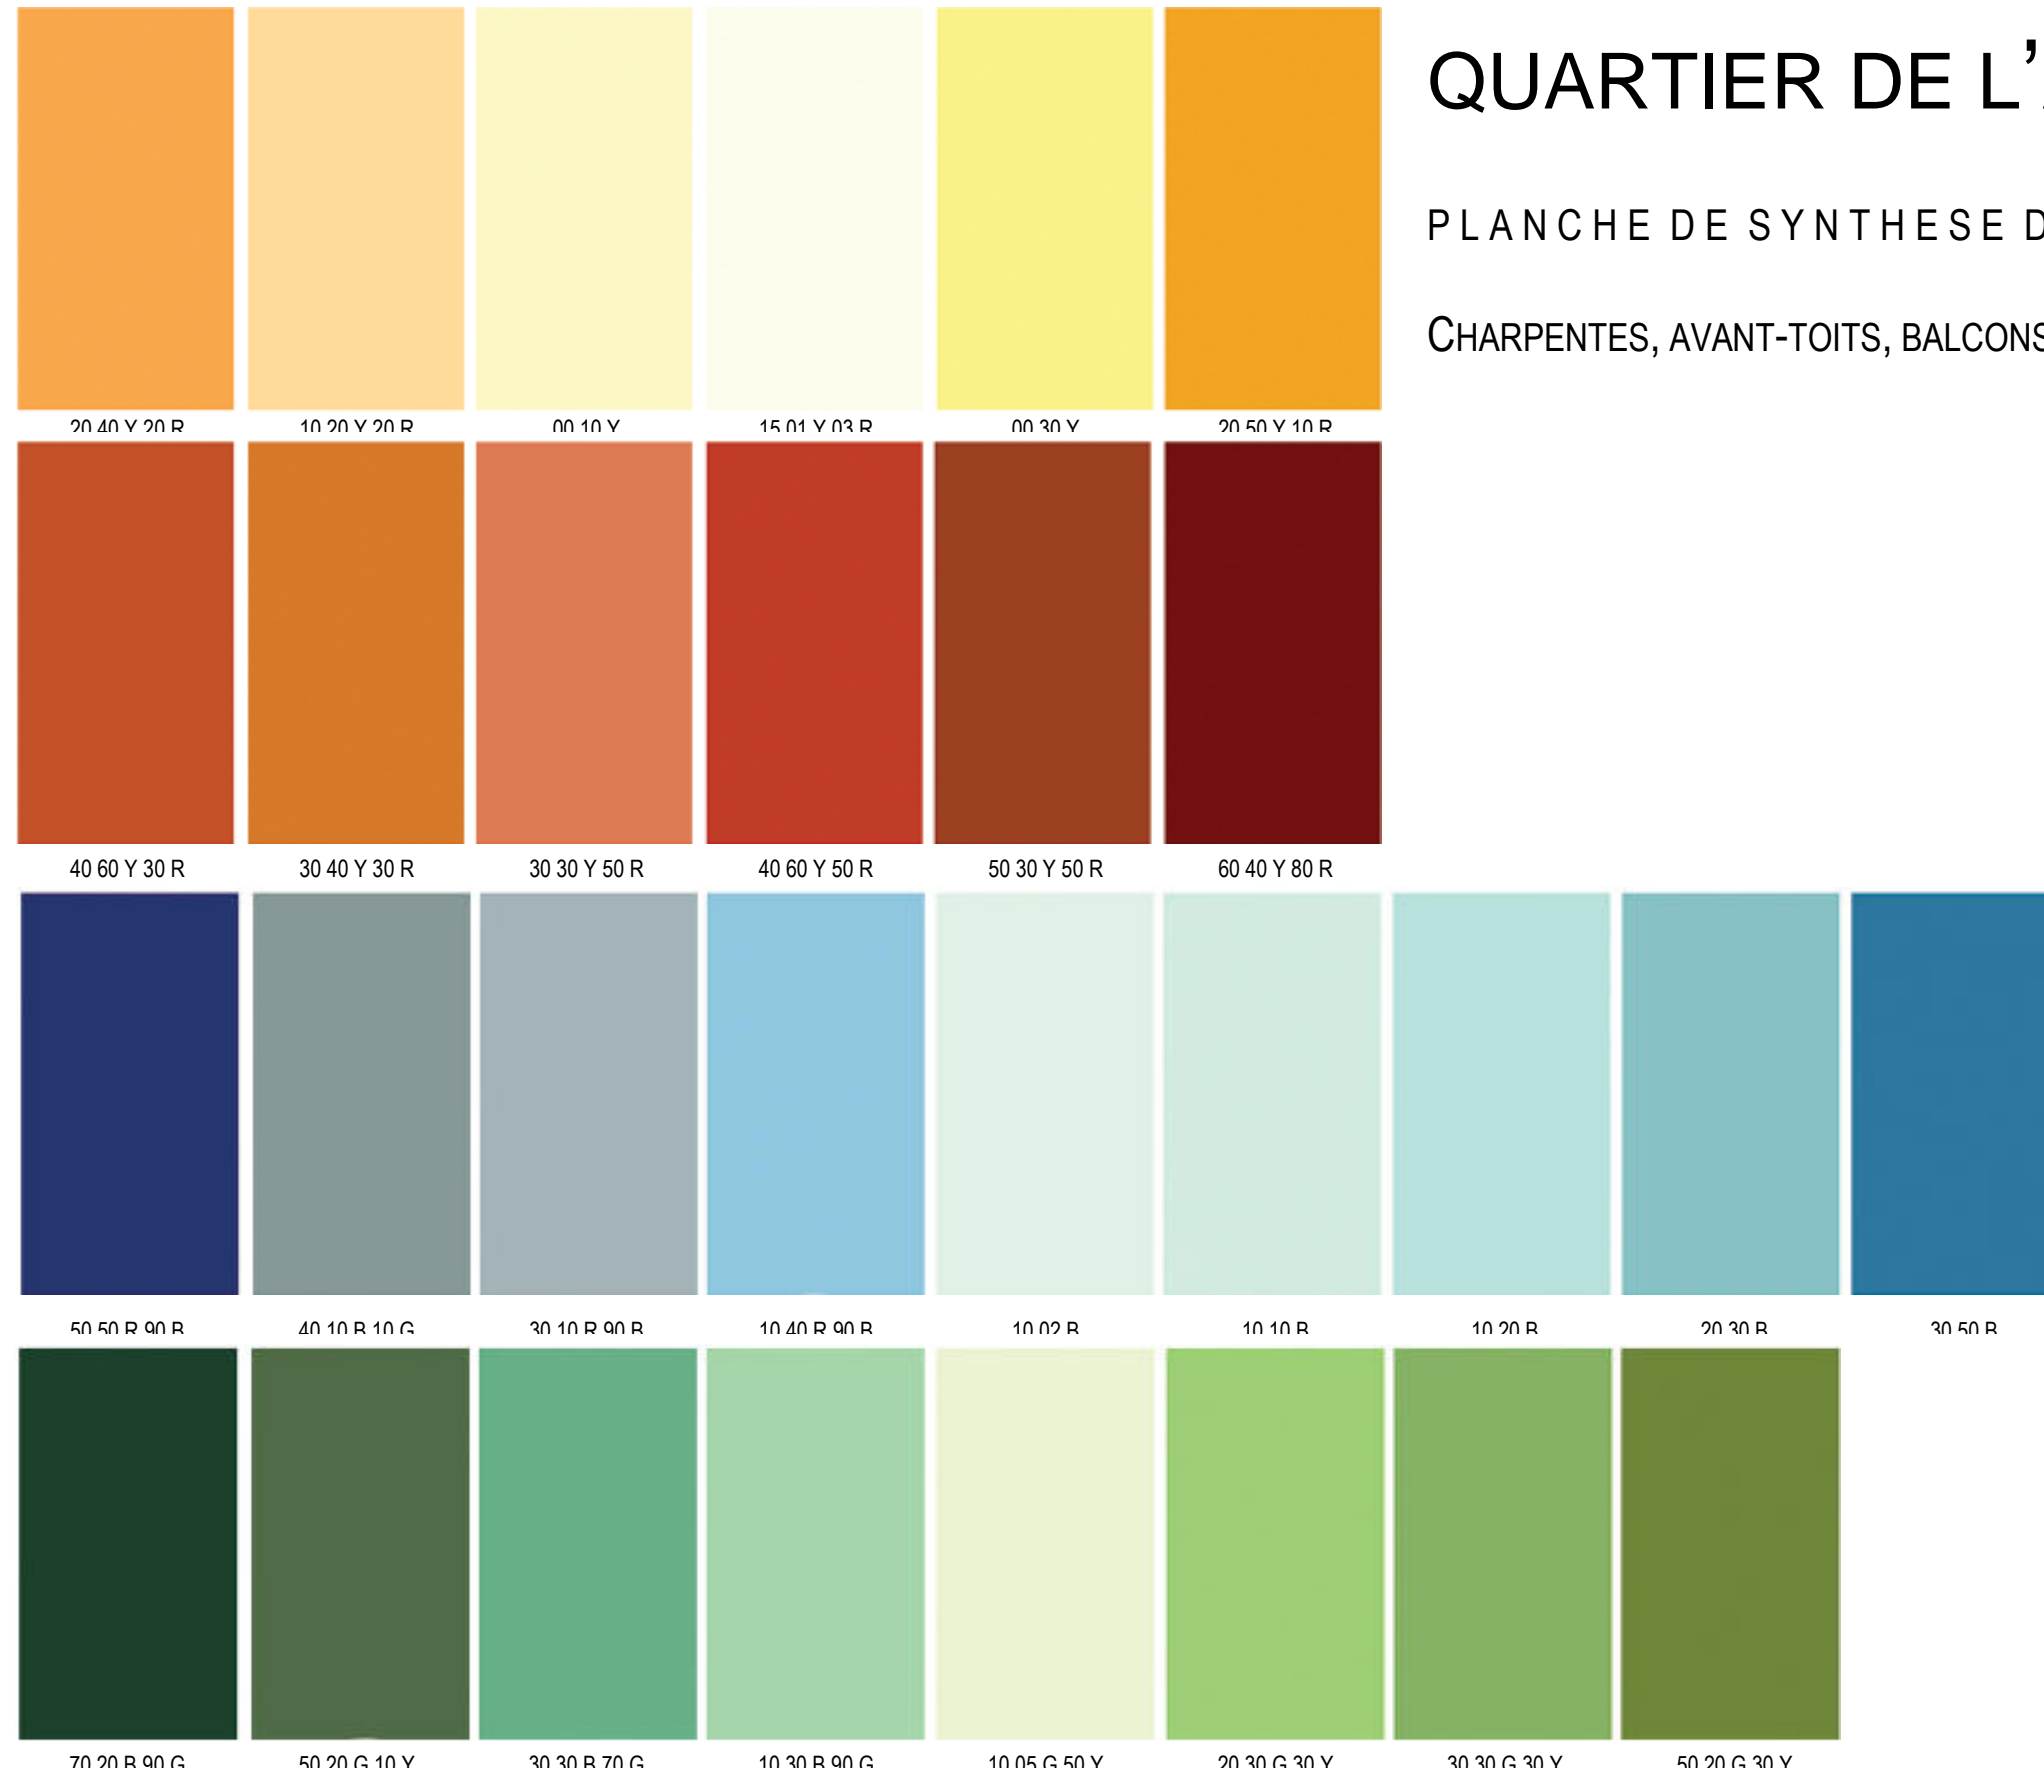

Couleurs Permanentes

Couleurs Impermanentes

Synthèse des dominantes tonales

Synthèse des niveaux des clartés dominants

QUARTIER DE LA VILLE D'HIVER
QUARTIER DU MOULLEAU
QUARTIER DE L'AIGUILLON

PLANCHE DE SYNTHÈSE DES TOITURES

VERSANTS DE TOITURE, TOITURES TERRASSE, ...

QUARTIER DE LA VILLE D'HIVER QUARTIER DU MOULLEAU QUARTIER DE L'AIGUILLON

PLANCHE DE SYNTHÈSE DES FERRONNERIES

QUARTIER DE L'AIGUILLON

PLANCHE DE SYNTHESE DES MENUISERIES

CHARPENTES, AVANT-TOITS, BALCONS, VOLETS, PORTES, FENETRES

QUARTIER DE LA VILLE D'HIVER

PLANCHE DE SYNTHESE DES MENUISERIES

CHARPENTES, AVANT-TOITS, BALCONS, VOLETS, PORTES, FENETRES

QUARTIER DU MOULLEAU

PLANCHE DE SYNTHESE DES MENUISERIES

CHARPENTES, AVANT-TOITS, BALCONS, VOLETS, PORTES, FENETRES

SYNTHESE QUALITATIVE

palette qui met en évidence les couleurs statistiquement les plus significatives de la valeur d'ambiance qualitative de la ville d'Arcachon