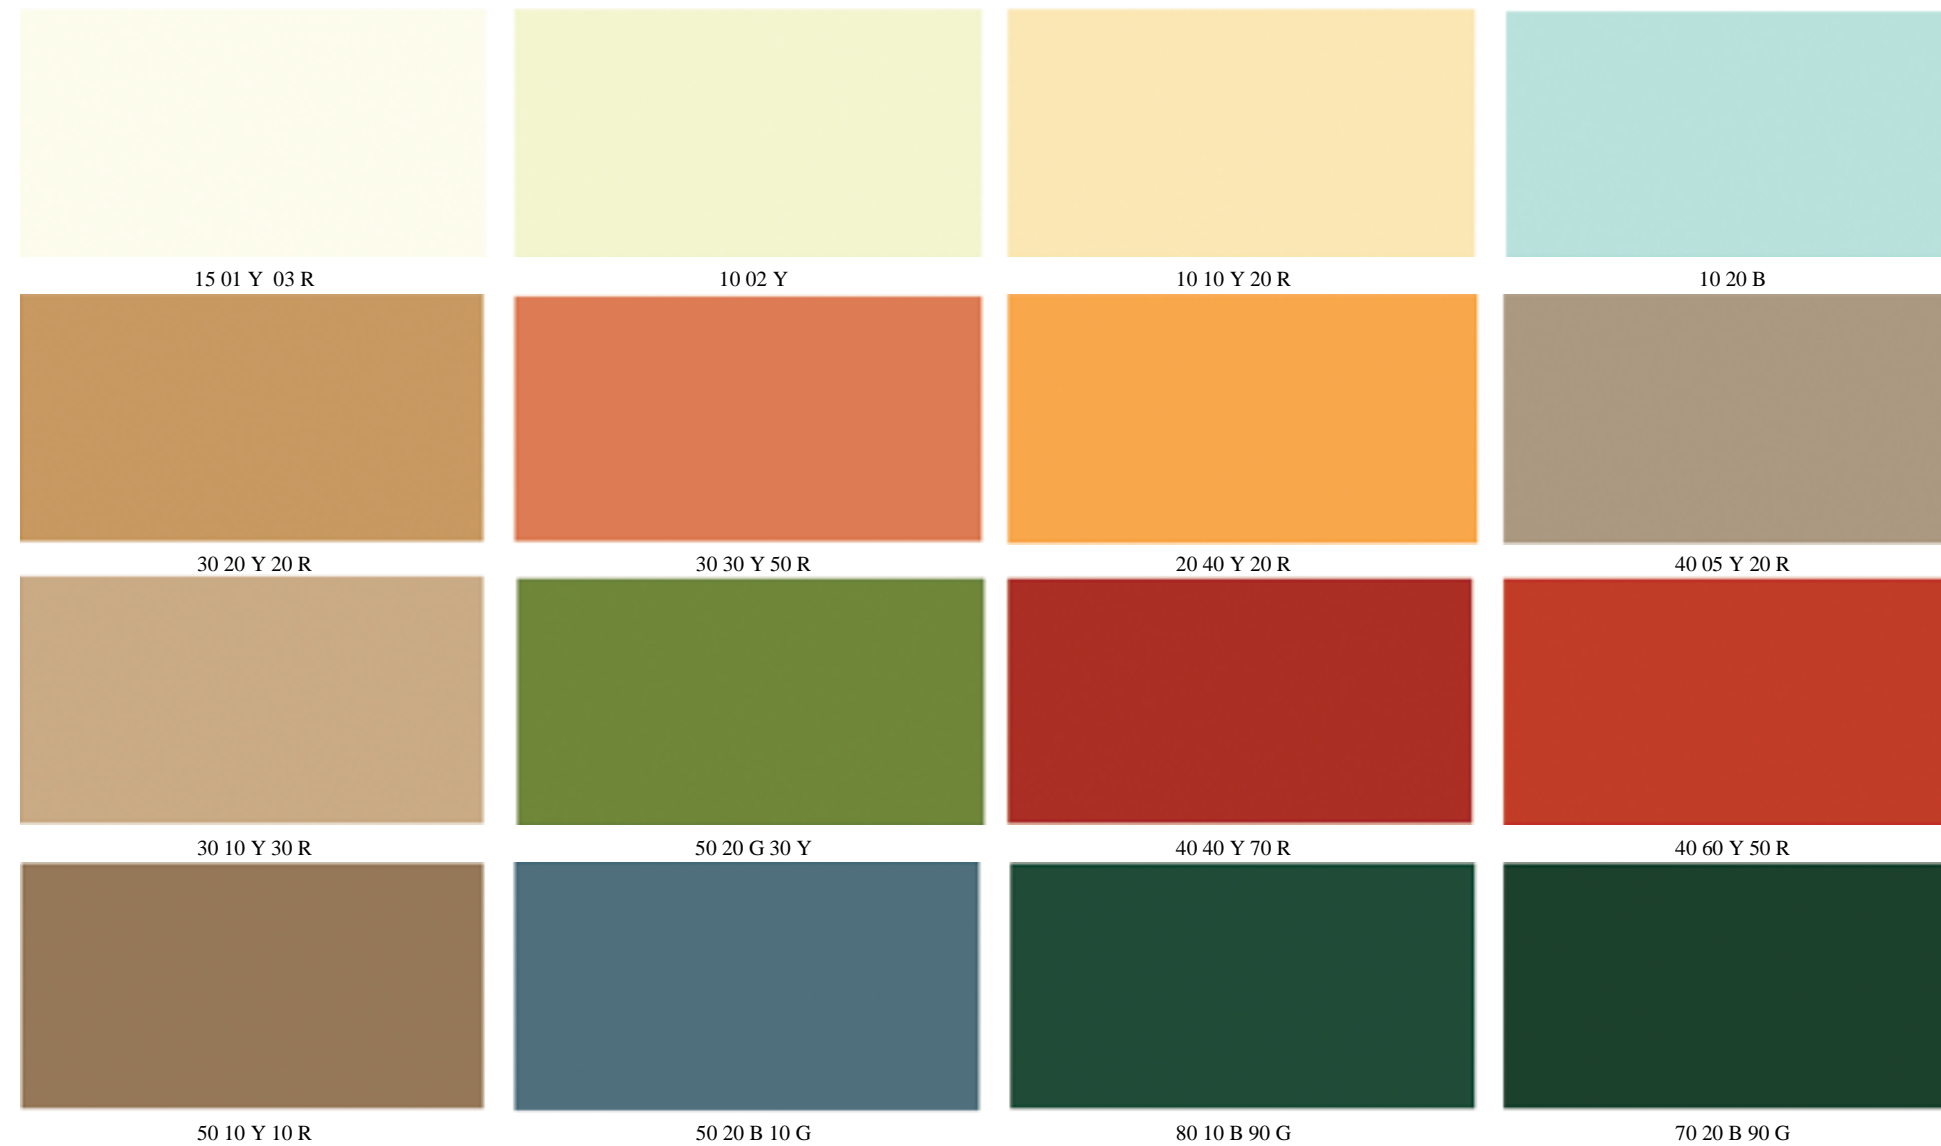

Couleurs Permanentes

Couleurs Impermanentes

Synthèse des dominantes tonales

Synthèse des niveaux des clartés dominants

QUARTIER DE LA VILLE D'HIVER
QUARTIER DU MOULLEAU
QUARTIER DE L'AIGUILLON

PLANCHE DE SYNTHÈSE DES TOITURES

VERSANTS DE TOITURE, TOITURES TERRASSE, ...

QUARTIER DE LA VILLE D'HIVER QUARTIER DU MOULLEAU QUARTIER DE L'AIGUILLON

PLANCHE DE SYNTHÈSE DES FERRONNERIES

QUARTIER DE L'AIGUILLON

PLANCHE DE SYNTHESE DES MENUISERIES

CHARPENTES, AVANT-TOITS, BALCONS, VOLETS, PORTES, FENETRES

QUARTIER DE LA VILLE D'HIVER

PLANCHE DE SYNTHESE DES MENUISERIES

CHARPENTES, AVANT-TOITS, BALCONS, VOLETS, PORTES, FENETRES

QUARTIER DU MOULLEAU

PLANCHE DE SYNTHESE DES MENUISERIES

CHARPENTES, AVANT-TOITS, BALCONS, VOLETS, PORTES, FENETRES

SYNTHESE QUALITATIVE

palette qui met en évidence les couleurs statistiquement les plus significatives de la valeur d'ambiance qualitative de la ville d'Arcachon