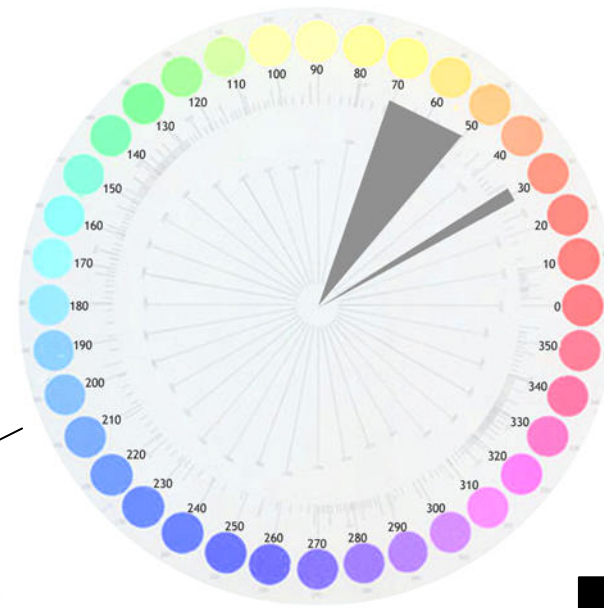

SYNTHESE QUANTITATIVE GENERALE

Attention :
les couleurs reproduites ici sont approximatives et ne sont qu'un extrait du schéma directeur de coloration d'Arcachon.
Si vous devez choisir des couleurs pour vos travaux soumis à autorisation, rapprochez vous du service urbanisme pour le consulter.

Couleurs Permanentes

Couleurs Impermanentes

Synthèse des dominantes tonales

Synthèse des niveaux des clartés dominants

QUARTIER DE LA VILLE D'HIVER
QUARTIER DU MOULLEAU
QUARTIER DE L'AIGUILLON

PLANCHE DE SYNTHÈSE DES TOITURES

VERSANTS DE TOITURE, TOITURES TERRASSE, ...

QUARTIER DE LA VILLE D'HIVER QUARTIER DU MOULLEAU QUARTIER DE L'AIGUILLON

PLANCHE DE SYNTHÈSE DES FERRONNERIES

QUARTIER DE L'AIGUILLON

PLANCHE DE SYNTHESE DES MENUISERIES

CHARPENTES, AVANT-TOITS, BALCONS, VOLETS, PORTES, FENETRES

SYNTHESE QUALITATIVE

palette qui met en évidence les couleurs statistiquement les plus significatives de la valeur d'ambiance qualitative de la ville d'Arcachon