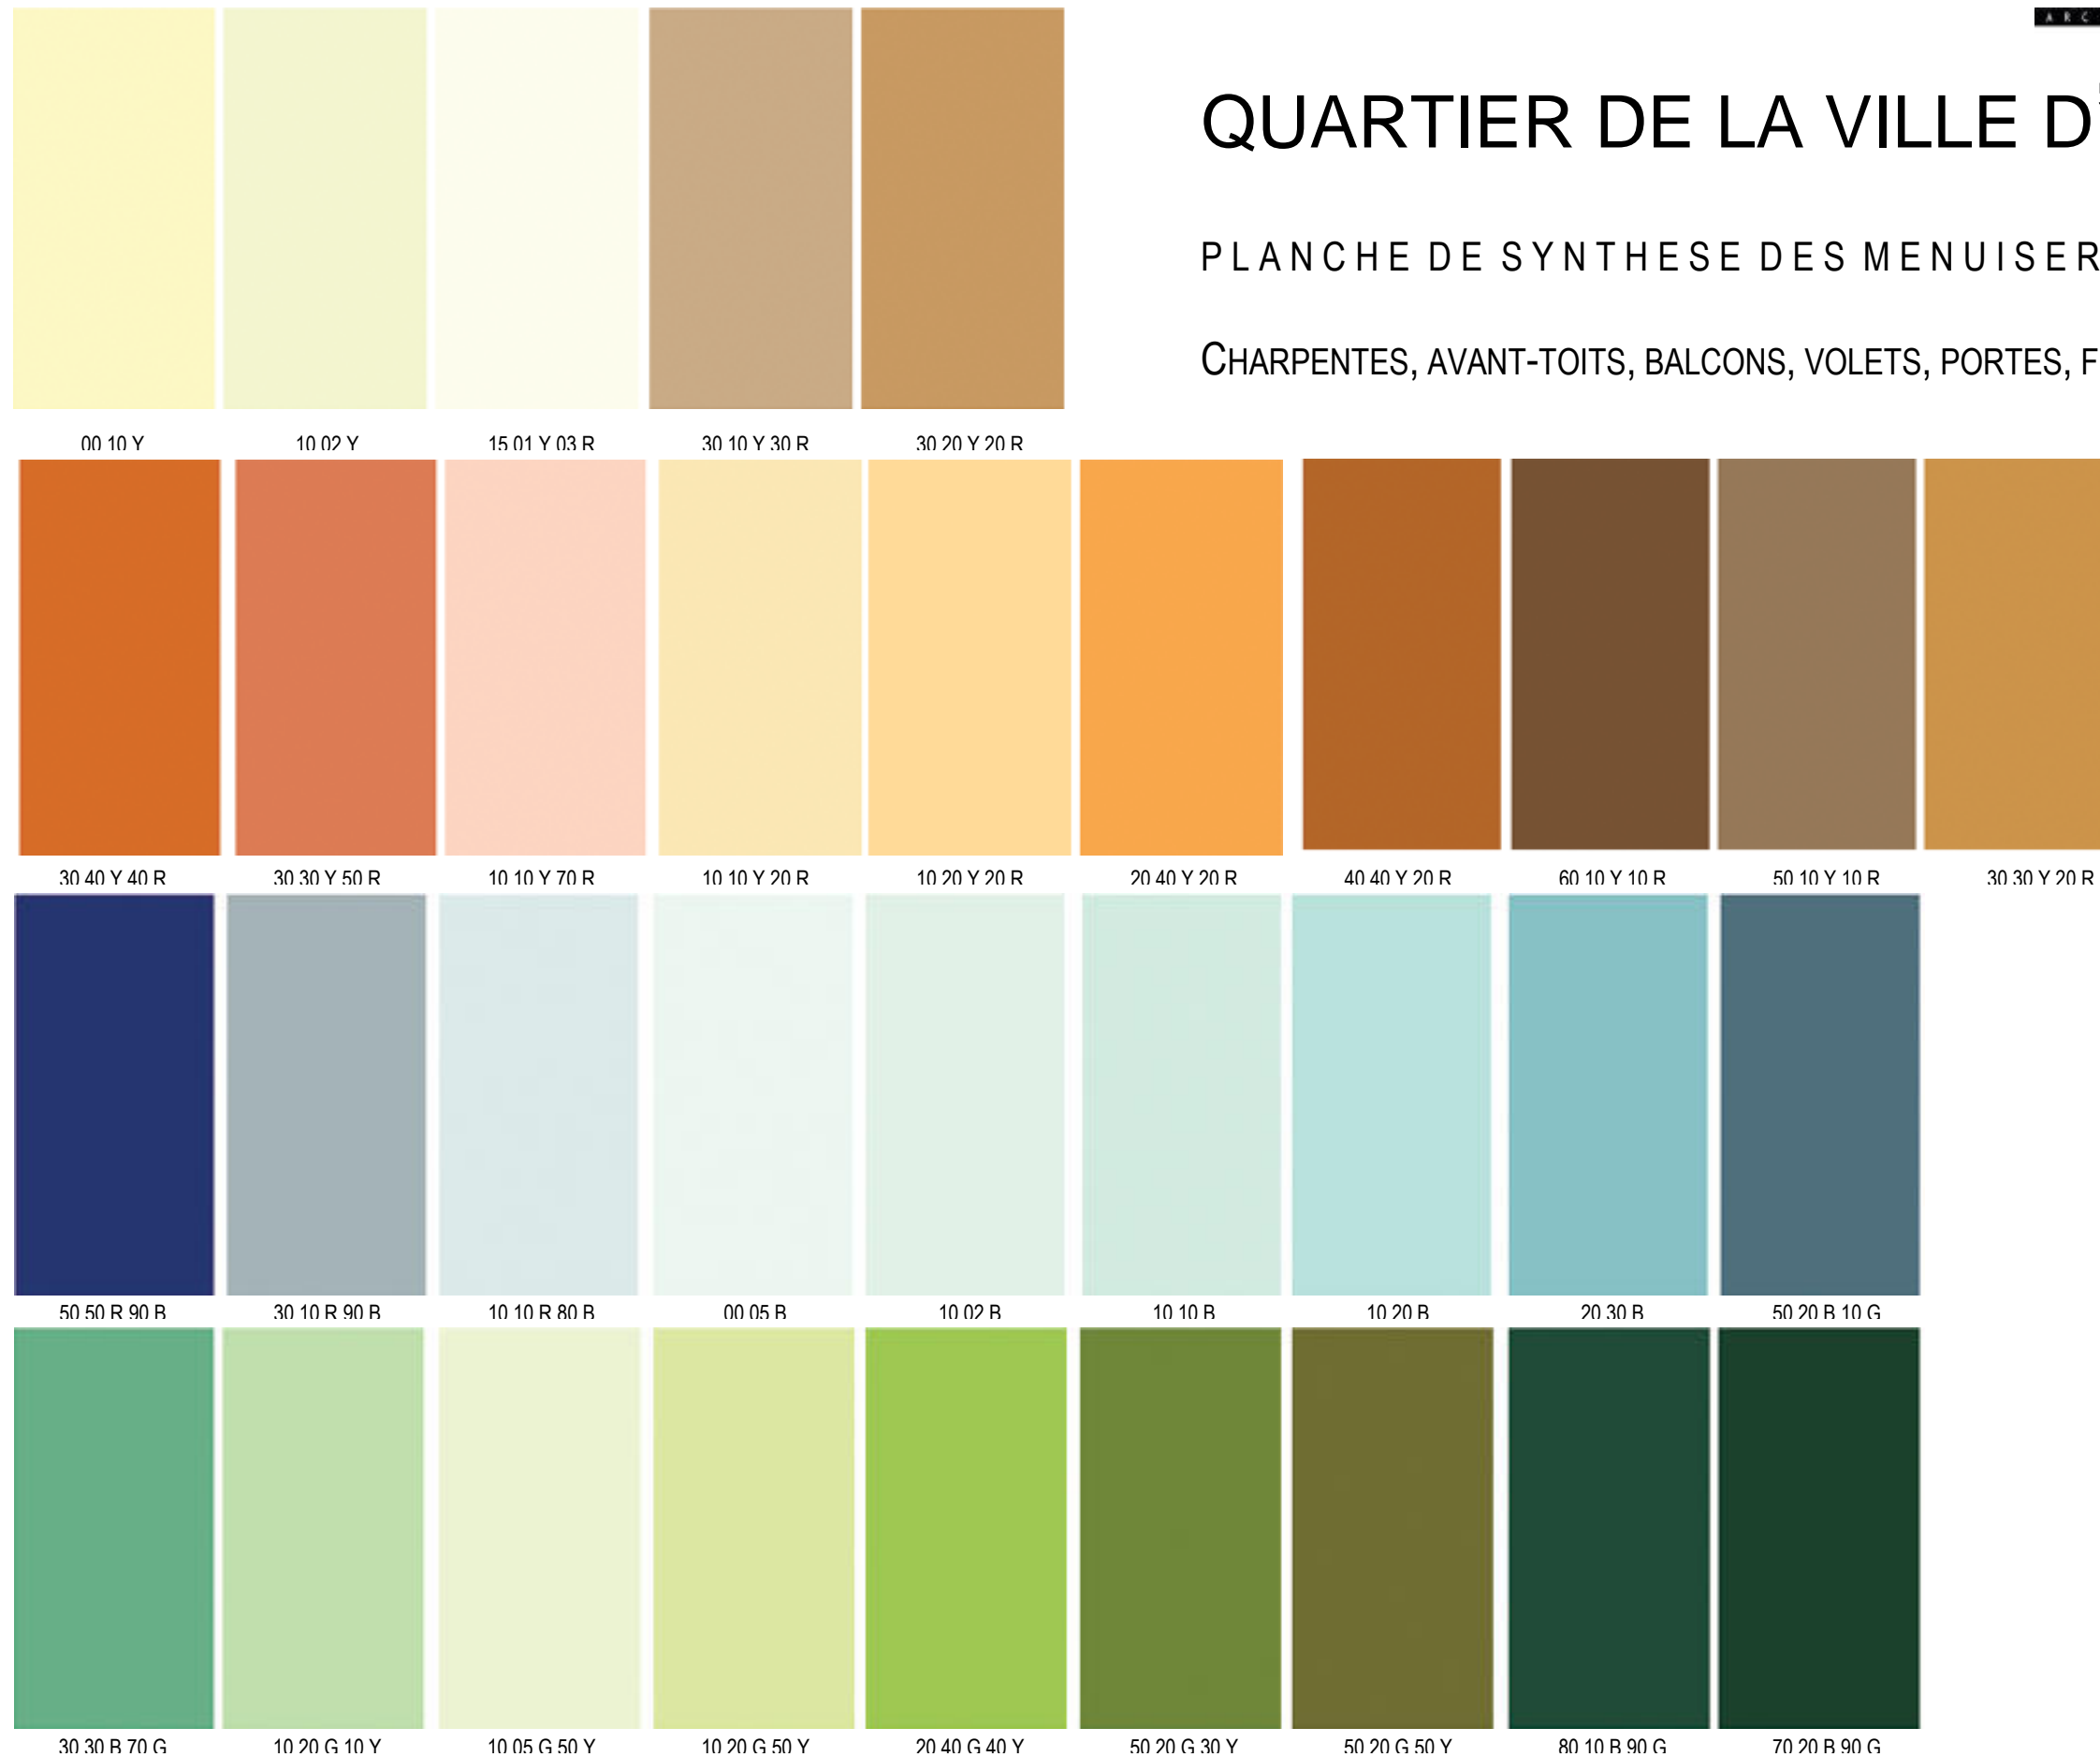

Couleurs Permanentes

Couleurs Impermanentes

Synthèse des dominantes tonales

Synthèse des niveaux des clartés dominants

QUARTIER DE LA VILLE D'HIVER
QUARTIER DU MOULLEAU
QUARTIER DE L'AIGUILLON

PLANCHE DE SYNTHÈSE DES TOITURES

VERSANTS DE TOITURE, TOITURES TERRASSE, ...

QUARTIER DE LA VILLE D'HIVER QUARTIER DU MOULLEAU QUARTIER DE L'AIGUILLON

PLANCHE DE SYNTHÈSE DES FERRONNERIES

QUARTIER DE L'AIGUILLON

PLANCHE DE SYNTHESE DES MENUISERIES

CHARPENTES, AVANT-TOITS, BALCONS, VOLETS, PORTES, FENETRES

QUARTIER DE LA VILLE D'HIVER

PLANCHE DE SYNTHESE DES MENUISERIES

CHARPENTES, AVANT-TOITS, BALCONS, VOLETS, PORTES, FENETRES

QUARTIER DU MOULLEAU

PLANCHE DE SYNTHESE DES MENUISERIES

CHARPENTES, AVANT-TOITS, BALCONS, VOLETS, PORTES, FENETRES

SYNTHESE QUALITATIVE

palette qui met en évidence les couleurs statistiquement les plus significatives de la valeur d'ambiance qualitative de la ville d'Arcachon